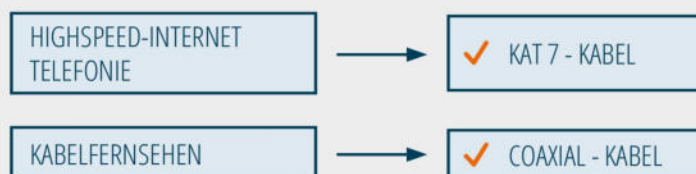

Glasfaser bis in Ihr Haus – das bringt Ihnen den ultimativen Highspeed!

Was ist wichtig für Bauherren?

Der modernen Glasfasertechnologie gehört die Zukunft: Denn das Datenvolumen, das durch die Leitungen fließt, nimmt stetig zu. Die führende Kommunikationstechnologie ist für schnelle Übertragungsgeschwindigkeiten bei der Internet- und Telefonie-Nutzung unerlässlich. Als Bauherr sollten Sie sich frühzeitig dafür rüsten.

Welche Vorteile hat das?

Sie steigern den Wert und die Attraktivität Ihrer Immobilie! Mit einem echten Glasfaser-Anschluss ermöglichen Sie Multimediavielfalt für sich und Ihre Bewohner: Kabelfernsehen in Top HD-Qualität, Highspeed-Internet, uvm. Zudem sind Sie unabhängig von der herkömmlichen Kupferleitung und der Funktechnologie der Telekom.

Welche Voraussetzungen für den Empfang der Dienste müssen gegeben sein?

Hausverkabelung für

Die Hausverkabelung muss im zentralen Hausanschlussraum (HAR) enden. Stromanschlüsse müssen bereitstehen.